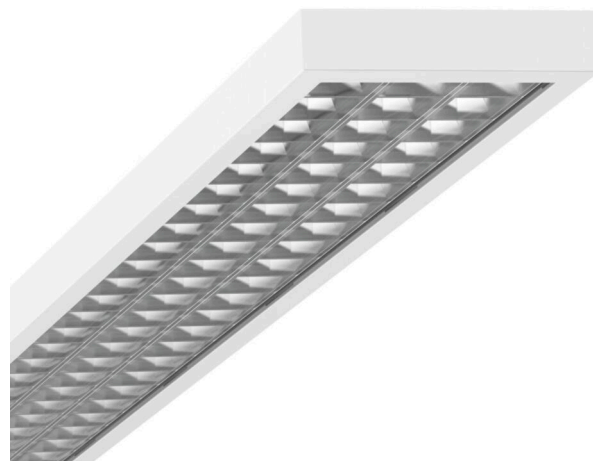

Накладной светильник - MIRO® параболическая решетка шелковисто-матовая - прямой свет

Корпус из стального листа, прямоугольное поперечное сечение; подходит для чистых помещений и зон особой чистоты согласно норме DIN 14644-1; изготовлен по спецификациям IPA, а также в соответствии с директивами гарантии качества GMP (Good Manufacturing Practice); Цвет корпуса белый стандартный для электротехники RAL 9016; Прямое распределение света через шелковисто-матовую алюминиевую параболическую решетку повышенной отражательной способности MIRO®, для рабочих мест за дисплеем, всесторонняя защита от слепящих лучей по действующей норме DIN-EN 12464-1. с прозрачной крышкой из композитного стекла; Светодиодный драйвер, встроенный в дизайн светильника.. Подключение к электросети и присоединение линии управления через 5-полюсную клемму втычного контакта; Strumień światłny w trybie oświetlenia awaryjnego 10287 lm. Светильник для стерильных помещения «aduna» подходит для выпрямленного напряжения (0/50Гц), а для аварийного освещения необходима дополнительная маркировка. Подходит для помещений с чистотой воздуха класса 2 по норме ISO 14644-1; показатели рециркулируемости и химической стойкости - от «хорошо» до «отлично».

## DEEP-LINK

<https://www.regiolum.de/ru/article/62154016660>

Ссылка	LED 10300lm 940
ηLB	100 %
Φ ↓/↑	100 % / 0 %
UGR поп./вдоль дисплей	14.0 / 18.0
	65° < 1000cd/m²

**Механика**

цвет корпуса	белый стандартный для электротехники RAL 9016
размеры (LxWxH/DxH)	1473mm x 340mm x 75mm
Потолочная система	потолки с вырезами (AD)
вес (нетто)	17kg
Cable entry KE (X/Y)	65mm/150mm
Вид монтажа	Потолочная одиночная установка, Монтаж потолочных магистралей, Встройка в потолок стерильных помещений, настенная установка отдельных светильников