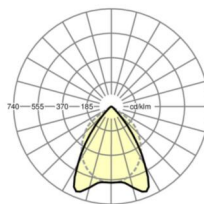

параметры

номер заказа	62154016660
код EAN	4020863450527
номер таможенного тарифа	94051190
Знак прохождения контроля	IP 65, класс защиты I, для рабочих мест за дисплеем 65°<1000, F, D, Помещения особой чистоты, HACCP DIN10500/Food/IFS/BRC, Indoor, CE
Степень ударопрочности IK	IK07 (-20°C bis 35°C)
Температура окружения	ta -20°C в 35°C
Особые свойства	Готовность к IoT «Ready for IoT»
Гарантийный срок	7 лет

электротехника

Балласт	Электронный драйвер DALI2 (2 штуки)
Мощность системы	100W
сетевое напряжение	230V/50Hz
автоматический предохранитель (пусковой ток)	13 штук/B10, 24 штук/B16, 25 штук/C10, 40 штук/C16
класс энергосбережения/Источник света	D

Оптика

Оснастка	LED, цветопередача/оттенок света CRI ≥ 90 / 4000K
Допуск для координаты цветности (MacAdam)	3SDCM
Фотобиологическая безопасность (светильник)	RG0
Номинальный световой поток	10287lm
Номинальный световой поток-при дежурном освещении	10287lm
Срок службы LED	68000h L80/B10 (Tq 35°C), 80000h L80/B10 (Tq 25°C), 37000h L90/B10 (Tq 25°C)
светоотдача светильников	103lm/W
UGR поп./вдоль	14.0 / 18.0

DEEP-LINK

<https://www.regiolum.de/ru/article/62154016660>